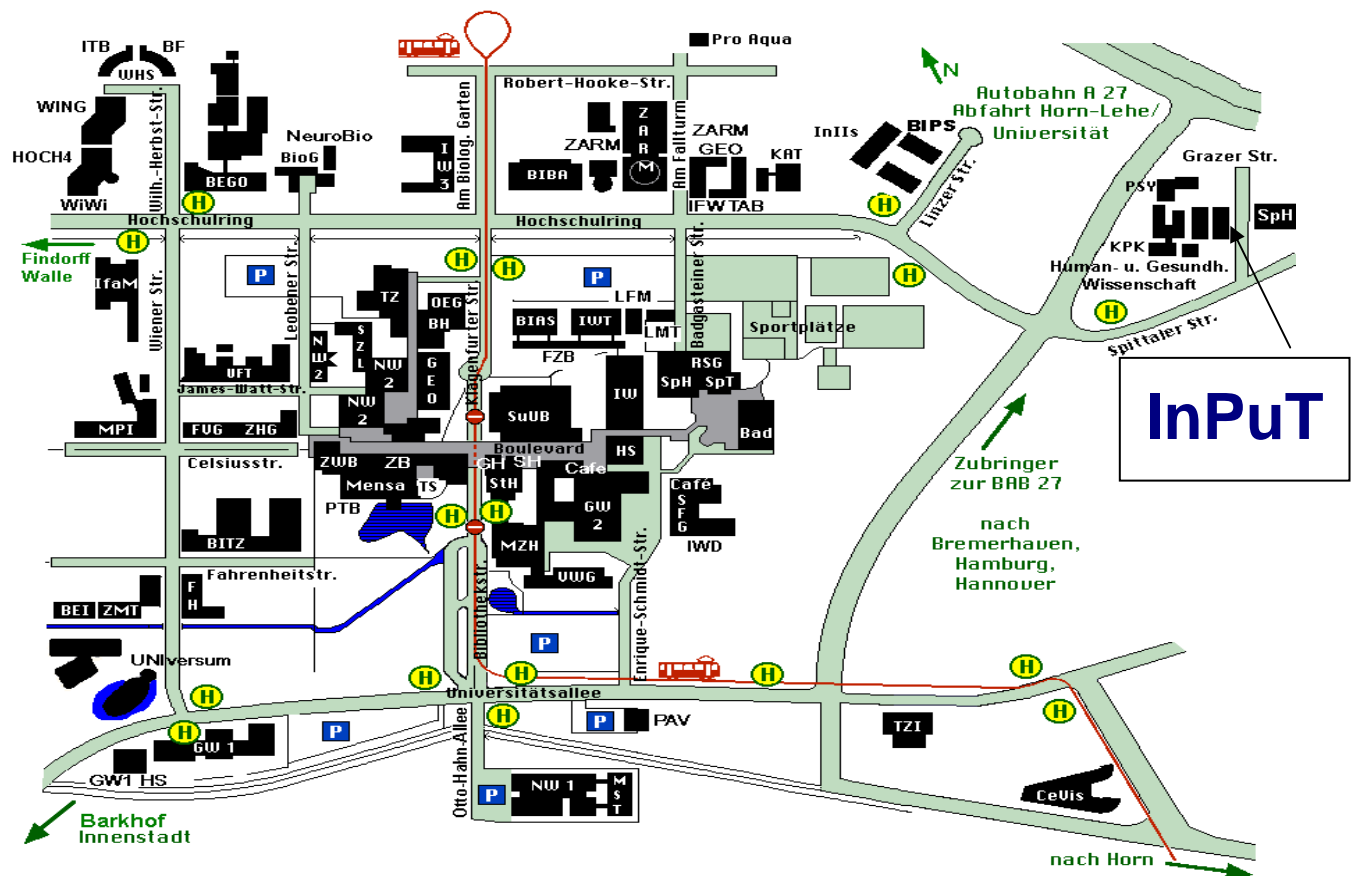

MA Leadership and Organisational Development

Wegbeschreibung zum Masterstudiengang

im

Institut für Psychologie und Transfer (**InPuT**)
Grazer Straße 2c

Mit dem Auto: Ab dem Bremer Kreuz Autobahn Richtung Bremerhaven/Cuxhaven, Ausfahrt Universität, An der ersten Ampel links, nächste Straße links (Grazer Straße), das langgestreckte rote Backsteingebäude entlang der linken Seite (2c) im 1. Stock (Institut für Psychologie und Transfer).

Mit der Bahn: Ab Hauptbahnhof Bremen mit der Straßenbahnlinie 6 bis zur Haltestelle "Universität Zentralbereich", zu Fuß (ca. 10 Min.) bis Grazer Straße oder mit dem Bus Linie 22 bis zur Haltestelle "Spittaler Straße". Von dort sind es noch ca. 5 Minuten Fußweg (siehe Stadtplanausschnitt nächste Seite).